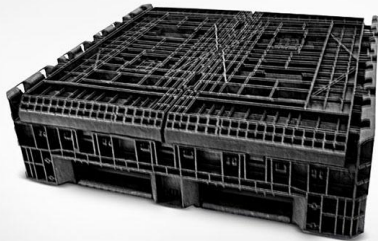

NEW PLASTIC COLLAPSIBLE BULK BOXES

Container Models & Sizes

- Q TDP 3230-25 - 32x30x25
- Q TDP 3230-34 - 32x30x34
- Q TDP 4840-34 - 48x40x34
- Q TDP 4845-25 - 48x45x25
- Q TDP 4845-34 - 48x45x34
- Q TDP 4845-42 - 48x45x42
- Q TDP 4845-50 - 48x45x50